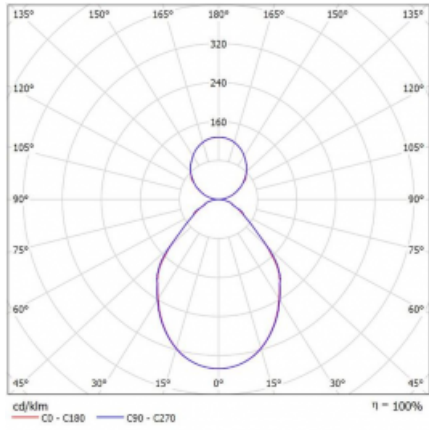

Svítidlo

Rotao100

127-561I-10GEE/840, W

Technický výkres

Typ montáže	Závěsné
Typ vyzařování	Přímo-nepřímé
Tvar svítidla	Kruhové
Barva svítidla	Bílá
Materiál	Hliník
Životnost	L80/B20 50 000 hodin
Záruka	5 let
Popis svítidla	Svítidlo závěsné
Rozměry	ø 600 mm × 87 mm
Hmotnost	6.7 kg
Světelný zdroj	LED MODUL
Druh optiky	Mikroprisma
Světelný tok*	2580 lm
Teplota chromatičnosti	4000 K studená bílá
Měrný výkon	93 lm/W
MacAdam zdroje	3
Index podání barev	80
UGR max. X=4H Y=8H, ρ=70,50,20	16.6
Příkon svítidla*	27.7 W
Zapojení svítidla	ON/OFF
Elektrické napětí	220-240V
Frekvence	50/60Hz

 **CE IP 20**

*±10 %

Křivka

Ke stažení[Montážní návod](#)[Fotografie](#)