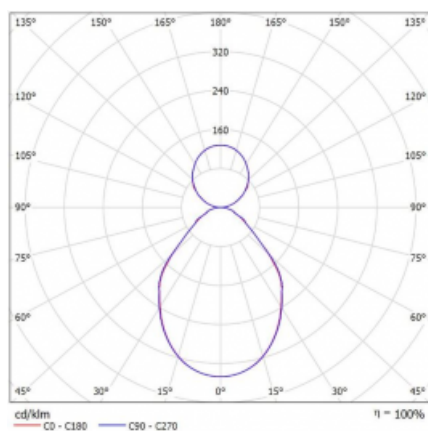

Svítidlo

Rotao100

127-561I-10GEE/830, W

Křivka

Typ montáže	Závěsné
Typ vyzařování	Přímo-nepřímé
Tvar svítidla	Kruhové
Barva svítidla	Bílá
Materiál	Hliník
Životnost	L80/B20 50 000 hodin
Záruka	5 let
Popis svítidla	Svítidlo závěsné
Rozměry	ø 600 mm × 87 mm
Hmotnost	6.7 kg
Světelný zdroj	LED MODUL
Druh optiky	Mikroprisma
Světelný tok*	2460 lm
Teplota chromatičnosti	3000 K teplá bílá
Měrný výkon	89 lm/W
MacAdam zdroje	3
Index podání barev	80
UGR max. X=4H Y=8H, ρ=70,50,20	16.2
Příkon svítidla*	27.7 W
Zapojení svítidla	ON/OFF
Elektrické napětí	220-240V
Frekvence	50/60Hz