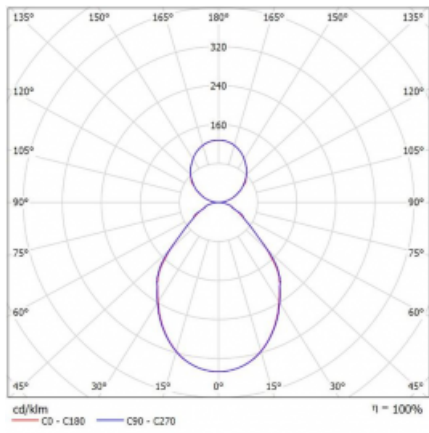

Svítidlo

Rotao100

127-561I-10GEE/830, B

Technický výkres

Typ montáže	Závěsné
Typ vyzařování	Přímo-nepřímé
Tvar svítidla	Kruhové
Barva svítidla	Černá
Materiál	Hliník
Životnost	L80/B20 50 000 hodin
Záruka	5 let
Popis svítidla	Svítidlo závěsné
Rozměry	ø 600 mm × 87 mm
Hmotnost	6.7 kg
Světelný zdroj	LED MODUL
Druh optiky	Mikroprisma
Světelný tok*	2460 lm
Teplota chromatičnosti	3000 K teplá bílá
Měrný výkon	89 lm/W
MacAdam zdroje	3
Index podání barev	80
UGR max. X=4H Y=8H, ρ=70,50,20	16.2
Příkon svítidla*	27.7 W
Zapojení svítidla	ON/OFF
Elektrické napětí	220-240V
Frekvence	50/60Hz

 CE IP 20

*±10 %

Křivka

Ke stažení[Montážní návod](#)[Fotografie](#)