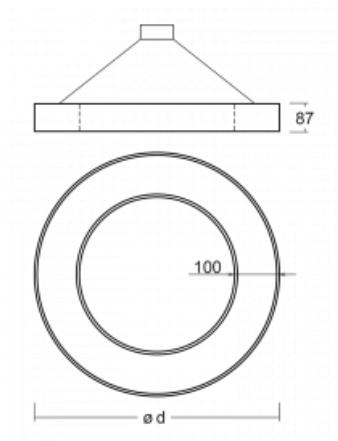

Svítidlo

Rotao100

127-560I-10GGE/830, W

Technický výkres

Typ montáže	Závěsné
Typ vyzařování	Přímé
Tvar svítidla	Kruhové
Barva svítidla	Bílá
Materiál	Hliník
Životnost	L80/B20 50 000 hodin
Záruka	5 let
Popis svítidla	Svítidlo závěsné
Rozměry	ø 600 mm × 87 mm
Světelný zdroj	LED MODUL
Druh optiky	Mikroprisma
Světelný tok*	2780 lm
Teplota chromatičnosti	3000 K teplá bílá
Měrný výkon	85 lm/W
MacAdam zdroje	3
Index podání barev	80
UGR max. X=4H Y=8H, ρ=70,50,20	18.6
Příkon svítidla*	32.7 W
Zapojení svítidla	ON/OFF
Elektrické napětí	220-240V
Frekvence	50/60Hz

CE IP 20

*±10 %

Křivka

Ke stažení[Montážní návod](#)[Fotografie](#)