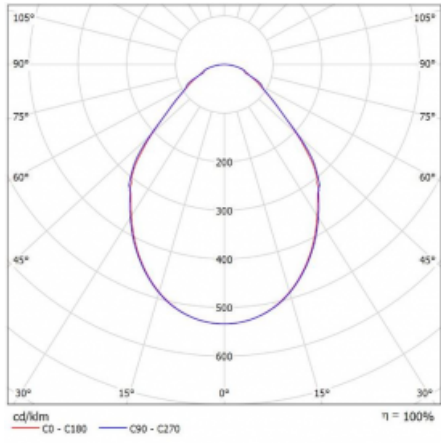

Svítidlo

Rotao100

127-560I-10GGE/830, W

Technický výkres

Typ montáže	Závěsné
Typ vyzařování	Přímé
Tvar svítidla	Kruhové
Barva svítidla	Bílá
Materiál	Hliník
Životnost	L80/B20 50 000 hodin
Záruka	5 let
Popis svítidla	Svítidlo závěsné
Rozměry	ø 600 mm × 87 mm
Světelný zdroj	LED MODUL
Druh optiky	Mikroprisma
Světelný tok*	2780 lm
Teplota chromatičnosti	3000 K teplá bílá
Měrný výkon	85 lm/W
MacAdam zdroje	3
Index podání barev	80
UGR max. X=4H Y=8H, ρ=70,50,20	18.6
Příkon svítidla*	32.7 W
Zapojení svítidla	ON/OFF
Elektrické napětí	220-240V
Frekvence	50/60Hz

CE IP 20

*±10 %

Křivka

Ke stažení[Montážní návod](#)[Fotografie](#)