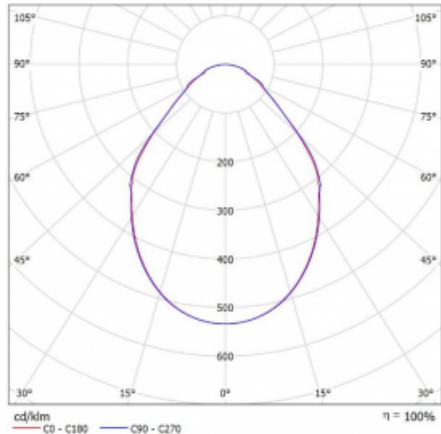

Svítidlo

Rotao100

127-560I-10GGD/830, W

Křivka

Typ montáže	Závěsné
Typ vyzařování	Přímé
Tvar svítidla	Kruhové
Barva svítidla	Bílá
Materiál	Hliník
Životnost	L80/B20 50 000 hodin
Záruka	60 měsíců
Popis svítidla	Svítidlo závěsné
Rozměry	ø 600 mm × 87 mm
Světelný zdroj	LED MODUL
Druh optiky	Mikroprisma
Světelný tok	2780 lm ± 10 %
Teplota chromatičnosti	3000 K teplá bílá
Měrný výkon	85 lm/W
MacAdam zdroje	3
Index podání barev	80
UGR max. X=4H Y=8H, ρ=70,50,20	18.6
Příkon svítidla	32.7 W ± 10 %
Zapojení svítidla	Stmívatelné DALI
Elektrické napětí	220-240V
Frekvence	50/60Hz