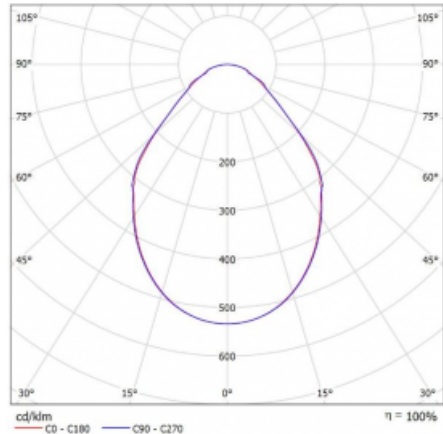

Svítidlo

Rotao100

127-560I-10GEE/840, W

Křivka

Typ montáže	Závěsné
Typ vyzařování	Přímé
Tvar svítidla	Kruhové
Barva svítidla	Bílá
Materiál	Hliník
Životnost	L80/B20 50 000 hodin
Záruka	5 let
Popis svítidla	Svítidlo závěsné
Rozměry	ø 600 mm × 87 mm
Světelný zdroj	LED MODUL
Druh optiky	Mikroprisma
Světelný tok*	2140 lm
Teplota chromatičnosti	4000 K studená bílá
Měrný výkon	92 lm/W
MacAdam zdroje	3
Index podání barev	80
UGR max. X=4H Y=8H, ρ=70,50,20	17.6
Příkon svítidla*	23.3 W
Zapojení svítidla	ON/OFF
Elektrické napětí	220-240V
Frekvence	50/60Hz

 **IP 20**

*±10 %

Ke stažení[Montážní návod](#)[Fotografie](#)