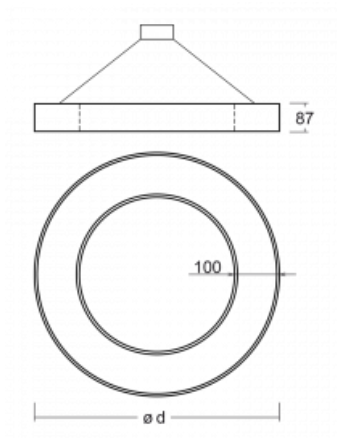

Svítidlo

Rotao100

127-560I-10GEE/840, S

Technický výkres

Typ montáže	Závěsné
Typ vyzařování	Přímé
Tvar svítidla	Kruhové
Barva svítidla	Stříbrná
Materiál	Hliník
Životnost	L80/B20 50 000 hodin
Záruka	60 měsíců
Popis svítidla	Svítidlo závěsné
Rozměry	ø 600 mm × 87 mm
Světelný zdroj	LED MODUL
Druh optiky	Mikroprisma
Světelný tok*	2140 lm ± 10 %
Teplota chromatičnosti	4000 K studená bílá
Měrný výkon	92 lm/W
MacAdam zdroje	3
Index podání barev	80
UGR max. X=4H Y=8H, ρ=70,50,20	17.6
Příkon svítidla	23.3 W ± 10 %
Zapojení svítidla	Předřadník nestmívatelný
Elektrické napětí	220-240V
Frekvence	50/60Hz