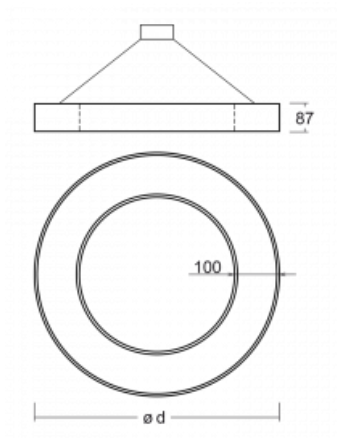

Svítidlo

Rotao100

127-560I-10GEE/840, S

Technický výkres

Typ montáže	Závěsné
Typ vyzařování	Přímé
Tvar svítidla	Kruhové
Barva svítidla	Stříbrná
Materiál	Hliník
Životnost	L80/B20 50 000 hodin
Záruka	5 let
Popis svítidla	Svítidlo závěsné
Rozměry	ø 600 mm × 87 mm
Světelný zdroj	LED MODUL
Druh optiky	Mikroprisma
Světelný tok*	2140 lm
Teplota chromatičnosti	4000 K studená bílá
Měrný výkon	92 lm/W
MacAdam zdroje	3
Index podání barev	80
UGR max. X=4H Y=8H, ρ=70,50,20	17.6
Příkon svítidla*	23.3 W
Zapojení svítidla	ON/OFF
Elektrické napětí	220-240V
Frekvence	50/60Hz

 CE IP 20

*±10 %

Křivka

Ke stažení[Montážní návod](#)[Fotografie](#)