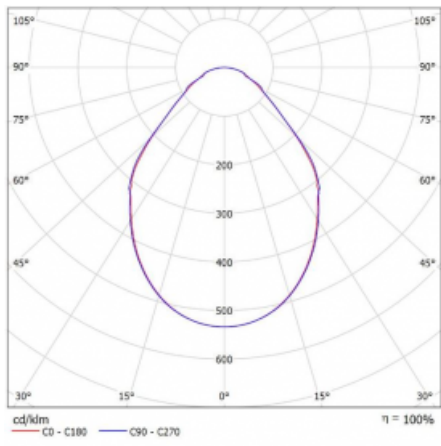

Svítidlo

Rotao100

127-560I-10GED/830, S

Technický výkres

Typ montáže	Závěsné
Typ vyzařování	Přímé
Tvar svítidla	Kruhové
Barva svítidla	Stříbrná
Materiál	Hliník
Životnost	L80/B20 50 000 hodin
Záruka	5 let
Popis svítidla	Svítidlo závěsné
Rozměry	ø 600 mm × 87 mm
Světelný zdroj	LED MODUL
Druh optiky	Mikroprisma
Světelný tok*	2040 lm
Teplota chromatičnosti	3000 K teplá bílá
Měrný výkon	88 lm/W
MacAdam zdroje	3
Index podání barev	80
UGR max. X=4H Y=8H, ρ=70,50,20	17.5
Příkon svítidla*	23.3 W
Zapojení svítidla	DALI
Elektrické napětí	220-240V
Frekvence	50/60Hz

 CE IP 20

*±10 %

Křivka

Ke stažení[Montážní návod](#)[Fotografie](#)