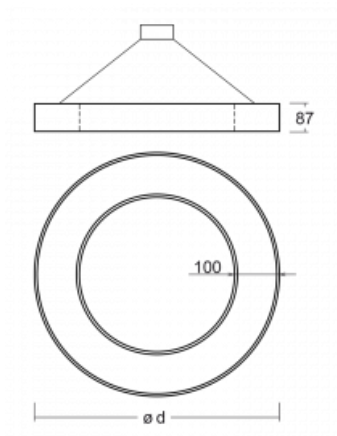

Svítidlo

Rotao100

127-560I-10GED/830, S

Technický výkres

Typ montáže	Závěsné
Typ vyzařování	Přímé
Tvar svítidla	Kruhové
Barva svítidla	Stříbrná
Materiál	Hliník
Životnost	L80/B20 50 000 hodin
Záruka	5 let
Popis svítidla	Svítidlo závěsné
Rozměry	ø 600 mm × 87 mm
Světelný zdroj	LED MODUL
Druh optiky	Mikroprisma
Světelný tok*	2040 lm
Teplota chromatičnosti	3000 K teplá bílá
Měrný výkon	88 lm/W
MacAdam zdroje	3
Index podání barev	80
UGR max. X=4H Y=8H, ρ=70,50,20	17.5
Příkon svítidla*	23.3 W
Zapojení svítidla	DALI
Elektrické napětí	220-240V
Frekvence	50/60Hz

 CE IP 20

*±10 %

Křivka

Ke stažení[Montážní návod](#)[Fotografie](#)