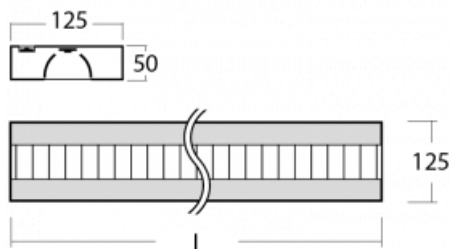

Svítidlo

Zuli-S

121S-531M-40GGE/830, S

Jest dáno, že v jednoduchosti je krása, a tak vzniklo i naše systémové svítidlo Zuli-S. Svítidlo Zuli-S navázalo na léta prověřené a vyzkoušené tvary svítidel, které člověk zná již dlouhou řadu let. Ve svítidlech najdete velmi efektivní světelný zdroj LED, díky čemuž mají svítidla velmi vysokou ekonomickou a v neposlední řadě ekologickou hodnotu, neboť potřebují poměrně malé množství energie. Svítidla Zuli-S mohou být osazena parabolickou mřížkou z leštěného hliníkové plechu či opálovým difuzorem.

Technický výkres

Typ montáže	Závěsné
Typ vyzařování	Přímo-nepřímé
Tvar svítidla	Hranaté
Barva svítidla	Stříbrná
Materiál	Hliník
Životnost	L80/B20 50 000 hodin
Záruka	60 měsíců
Popis svítidla	Svítidlo závěsné
Popis zboží	mřížka matná+micro
Rozměry	2270 mm × 125 mm × 50 mm
Světelný zdroj	LED MODUL
Druh optiky	Matná parabolická hliníková mřížka
Světelný tok*	13130 lm ± 10 %
Teplota chromatičnosti	3000 K teplá bílá
Měrný výkon	119 lm/W
MacAdam zdroje	2
Index podání barev	80
UGR max. X=4H Y=8H, ρ=70,50,20	12
Příkon svítidla	110 W ± 10 %
Zapojení svítidla	Předradník nestmívatelný
Elektrické napětí	220-240V
Frekvence	50/60Hz

 **CE** IP 20

Křivka

Ke stažení[Montážní návod](#)[Fotografie](#)

Příslušenství

00-00352, K
 Kabel 3x0,75 2000mm

00-00355, K
 Kabel 5x0,75 2000mm

00-00356, K
 kabel 5x0,75 4000mm

00-00358, K
 Kabel 3x0,75 4000mm