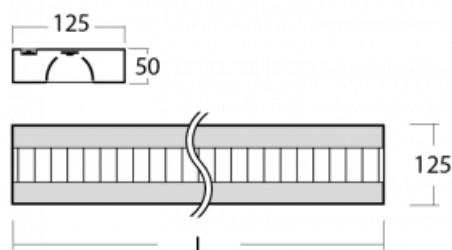

Svítidlo

Zuli-S

121S-531M-40GEE/840, S

Jest dáno, že v jednoduchosti je krása, a tak vzniklo i naše systémové svítidlo Zuli-S. Svítidlo Zuli-S navázalo na léta prověřené a vyzkoušené tvary svítidel, které člověk zná již dlouhou řadu let. Ve svítidlech najdete velmi efektivní světelný zdroj LED, díky čemuž mají svítidla velmi vysokou ekonomickou a v neposlední řadě ekologickou hodnotu, neboť potřebují poměrně malé množství energie. Svítidla Zuli-S mohou být osazena parabolickou mřížkou z leštěného hliníkové plechu či opalovým difuzorem.

Technický výkres

Typ montáže	Závěsné
Typ vyzařování	Přímo-nepřímé
Tvar svítidla	Hranaté
Barva svítidla	Stříbrná
Materiál	Hliník
Životnost	L80/B20 50 000 hodin
Záruka	5 let
Popis svítidla	Svítidlo závěsné
Popis zboží	mřížka matná+micro
Rozměry	2270 mm × 125 mm × 50 mm
Světelný zdroj	LED MODUL
Druh optiky	Matná parabolická hliníková mřížka
Světelný tok*	10230 lm
Teplota chromatičnosti	4000 K studená bílá
Měrný výkon	131 lm/W
MacAdam zdroje	2
Index podání barev	80
UGR max. X=4H Y=8H, ρ=70,50,20	12.5
Příkon svítidla*	77.8 W
Zapojení svítidla	ON/OFF
Elektrické napětí	220-240V
Frekvence	50/60Hz

 **CE IP 20**

*±10 %

Křivka

Ke stažení[Montážní návod](#)[Fotografie](#)

Příslušenství

00-00352, K
 Kabel 3x0,75 2000mm

00-00355, K
 Kabel 5x0,75 2000mm

00-00356, K
 kabel 5x0,75 4000mm