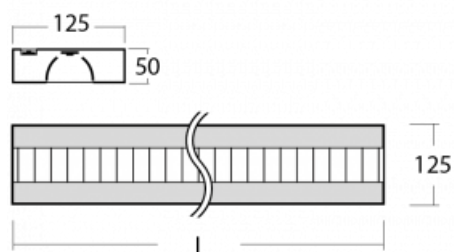

**Technický výkres**

Typ montáže	Závěsné
Typ vyzařování	Přímo-nepřímé
Tvar svítidla	Hranaté
Barva svítidla	Stříbrná
Materiál	Hliník
Životnost	L80/B20 50 000 hodin
Záruka	5 let
Popis svítidla	Svítidlo závěsné
Popis zboží	mřížka matná+micro
Rozměry	2270 mm × 125 mm × 50 mm
Hmotnost	5.8 kg
Světelný zdroj	LED MODUL
Druh optiky	Matná parabolická hliníková mřížka
Světelný tok*	9770 lm
Teplota chromatičnosti	3000 K teplá bílá
Měrný výkon	126 lm/W
MacAdam zdroje	2
Index podání barev	80
UGR max. X=4H Y=8H, ρ=70,50,20	10.9
Příkon svítidla*	77.8 W
Zapojení svítidla	ON/OFF
Elektrické napětí	220-240V
Frekvence	50/60Hz