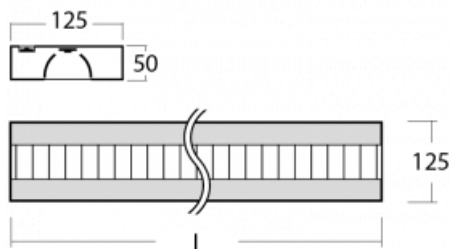

## Technický výkres

Typ montáže	Závěsné
Typ vyzařování	Přímo-nepřímé
Tvar svítidla	Hranaté
Barva svítidla	Stříbrná
Materiál	Hliník
Životnost	L80/B20 50 000 hodin
Záruka	60 měsíců
Popis svítidla	Svítidlo závěsné
Popis zboží	mřížka matná+micro
Rozměry	2270 mm × 125 mm × 50 mm
Hmotnost	5.8 kg
Světelný zdroj	LED MODUL
Druh optiky	Matná parabolická hliníková mřížka
Světelný tok*	9770 lm ± 10 %
Teplota chromatičnosti	3000 K teplá bílá
Měrný výkon	126 lm/W
MacAdam zdroje	2
Index podání barev	80
UGR max. X=4H Y=8H, ρ=70,50,20	10.9
Příkon svítidla	77.8 W ± 10 %
Zapojení svítidla	Předradník nestmívatelný
Elektrické napětí	220-240V
Frekvence	50/60Hz