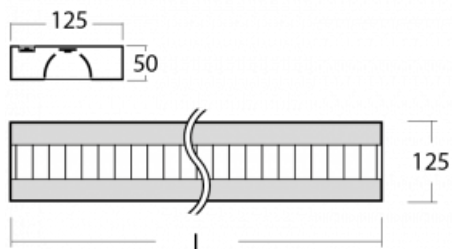

Technický výkres

Typ montáže	Závěsné
Typ vyzařování	Přímo-nepřímé
Tvar svítidla	Hranaté
Barva svítidla	Černá
Materiál	Hliník
Životnost	L80/B20 50 000 hodin
Záruka	60 měsíců
Popis svítidla	Svítidlo závěsné
Popis zboží	mřížka matná+micro
Rozměry	2270 mm × 125 mm × 50 mm
Hmotnost	5.8 kg
Světelný zdroj	LED MODUL
Druh optiky	Matná parabolická hliníková mřížka
Světelný tok*	9770 lm ± 10 %
Teplota chromatičnosti	3000 K teplá bílá
Měrný výkon	126 lm/W
MacAdam zdroje	2
Index podání barev	80
UGR max. X=4H Y=8H, ρ=70,50,20	10.9
Příkon svítidla	77.8 W ± 10 %
Zapojení svítidla	Předradník nestmívatelný
Elektrické napětí	220-240V
Frekvence	50/60Hz

  IP 20

Křivka

Ke stažení[Montážní návod](#)[Fotografie](#)

Příslušenství

00-00352, K
 Kabel 3x0,75 2000mm

00-00355, K
 Kabel 5x0,75 2000mm

00-00356, K
 kabel 5x0,75 4000mm

00-00358, K
 Kabel 3x0,75 4000mm