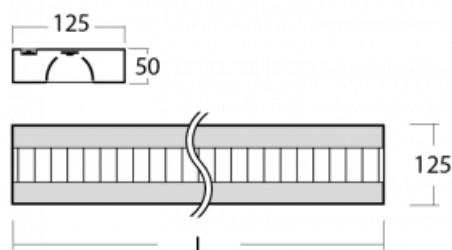

Svítidlo

Zuli-S

121S-531M-40GED/830, W

Jest dáno, že v jednoduchosti je krása, a tak vzniklo i naše systémové svítidlo Zuli-S. Svítidlo Zuli-S navázalo na léta prověřené a vyzkoušené tvary svítidel, které člověk zná již dlouhou řadu let. Ve svítidlech najdete velmi efektivní světelný zdroj LED, díky čemuž mají svítidla velmi vysokou ekonomickou a v neposlední řadě ekologickou hodnotu, neboť potřebují poměrně malé množství energie. Svítidla Zuli-S mohou být osazena parabolickou mřížkou z leštěného hliníkové plechu či opálovým difuzorem.

Technický výkres

Typ montáže	Závěsné
Typ vyzařování	Přímo-nepřímé
Tvar svítidla	Hranaté
Barva svítidla	Bílá
Materiál	Hliník
Životnost	L80/B20 50 000 hodin
Záruka	60 měsíců
Popis svítidla	Svítidlo závěsné
Popis zboží	mřížka matná+micro
Rozměry	2270 mm × 125 mm × 50 mm
Světelný zdroj	LED MODUL
Druh optiky	Matná parabolická hliníková mřížka
Světelný tok*	9770 lm ± 10 %
Teplota chromatičnosti	3000 K teplá bílá
Měrný výkon	126 lm/W
MacAdam zdroje	2
Index podání barev	80
UGR max. X=4H Y=8H, ρ=70,50,20	10.9
Příkon svítidla	77.8 W ± 10 %
Zapojení svítidla	Stmívatelné DALI
Elektrické napětí	220-240V
Frekvence	50/60Hz

 **CE** IP 20

Křivka

Ke stažení[Montážní návod](#)[Fotografie](#)

Příslušenství

00-00352, K
 Kabel 3x0,75 2000mm

00-00355, K
 Kabel 5x0,75 2000mm

00-00356, K
 kabel 5x0,75 4000mm

00-00358, K
 Kabel 3x0,75 4000mm