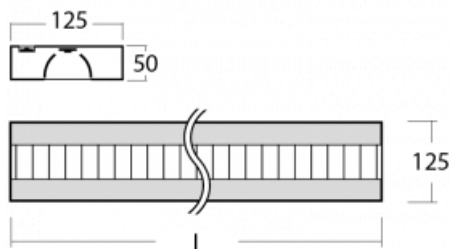

Svítidlo

Zuli-S

121S-531M-30GGE/840, B

Jest dáno, že v jednoduchosti je krása, a tak vzniklo i naše systémové svítidlo Zuli-S. Svítidlo Zuli-S navázalo na léta prověřené a vyzkoušené tvary svítidel, které člověk zná již dlouhou řadu let. Ve svítidlech najdete velmi efektivní světelný zdroj LED, díky čemuž mají svítidla velmi vysokou ekonomickou a v neposlední řadě ekologickou hodnotu, neboť potřebují poměrně malé množství energie. Svítidla Zuli-S mohou být osazena parabolickou mřížkou z leštěného hliníkové plechu či opálovým difuzorem.

Technický výkres

Typ montáže	Závěsné
Typ vyzařování	Přímo-nepřímé
Tvar svítidla	Hranaté
Barva svítidla	Černá
Materiál	Hliník
Životnost	L80/B20 50 000 hodin
Záruka	60 měsíců
Popis svítidla	Svítidlo závěsné
Popis zboží	mřížka matná+micro
Rozměry	1695 mm × 125 mm × 50 mm
Světelný zdroj	LED MODUL
Druh optiky	Matná parabolická hliníková mřížka
Světelný tok*	9760 lm ± 10 %
Teplota chromatičnosti	4000 K studená bílá
Měrný výkon	124 lm/W
MacAdam zdroje	2
Index podání barev	80
UGR max. X=4H Y=8H, ρ=70,50,20	13.7
Příkon svítidla	78.6 W ± 10 %
Zapojení svítidla	Předradník nestmívatelný
Elektrické napětí	220-240V
Frekvence	50/60Hz

 **CE** IP 20

Křivka

Ke stažení[Montážní návod](#)[Fotografie](#)

Příslušenství

00-00352, K
 Kabel 3x0,75 2000mm

00-00355, K
 Kabel 5x0,75 2000mm

00-00356, K
 kabel 5x0,75 4000mm

00-00358, K
 Kabel 3x0,75 4000mm