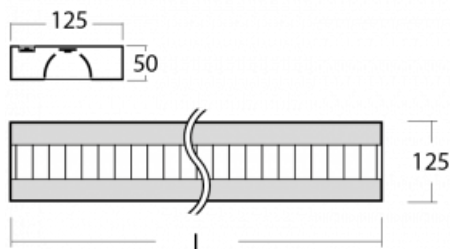

Svítidlo

Zuli-S

121S-531M-30GGE/830, W

Jest dáno, že v jednoduchosti je krása, a tak vzniklo i naše systémové svítidlo Zuli-S. Svítidlo Zuli-S navázalo na léta prověřené a vyzkoušené tvary svítidel, které člověk zná již dlouhou řadu let. Ve svítidlech najdete velmi efektivní světelný zdroj LED, díky čemuž mají svítidla velmi vysokou ekonomickou a v neposlední řadě ekologickou hodnotu, neboť potřebují poměrně malé množství energie. Svítidla Zuli-S mohou být osazena parabolickou mřížkou z leštěného hliníkové plechu či opálovým difuzorem.

Technický výkres

Typ montáže	Závěsné
Typ vyzařování	Přímo-nepřímé
Tvar svítidla	Hranaté
Barva svítidla	Bílá
Materiál	Hliník
Životnost	L80/B20 50 000 hodin
Záruka	60 měsíců
Popis svítidla	Svítidlo závěsné
Popis zboží	mřížka matná+micro
Rozměry	1695 mm × 125 mm × 50 mm
Světelný zdroj	LED MODUL
Druh optiky	Matná parabolická hliníková mřížka
Světelný tok*	9320 lm ± 10 %
Teplota chromatičnosti	3000 K teplá bílá
Měrný výkon	119 lm/W
MacAdam zdroje	2
Index podání barev	80
UGR max. X=4H Y=8H, ρ=70,50,20	12
Příkon svítidla	78.6 W ± 10 %
Zapojení svítidla	Předřadník nestmívatelný
Elektrické napětí	220-240V
Frekvence	50/60Hz

 **CE** IP 20

Křivka

Ke stažení[Montážní návod](#)[Fotografie](#)

Příslušenství

00-00352, K
 Kabel 3x0,75 2000mm

00-00355, K
 Kabel 5x0,75 2000mm

00-00356, K
 kabel 5x0,75 4000mm

00-00358, K
 Kabel 3x0,75 4000mm