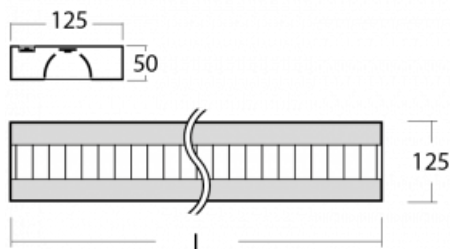

Svítidlo

Zuli-S

121S-531M-30GGD/840, W

Jest dáno, že v jednoduchosti je krása, a tak vzniklo i naše systémové svítidlo Zuli-S. Svítidlo Zuli-S navázalo na léta prověřené a vyzkoušené tvary svítidel, které člověk zná již dlouhou řadu let. Ve svítidlech najdete velmi efektivní světelný zdroj LED, díky čemuž mají svítidla velmi vysokou ekonomickou a v neposlední řadě ekologickou hodnotu, neboť potřebují poměrně malé množství energie. Svítidla Zuli-S mohou být osazena parabolickou mřížkou z leštěného hliníkové plechu či opálovým difuzorem.

Technický výkres

Typ montáže	Závěsné
Typ vyzařování	Přímo-nepřímé
Tvar svítidla	Hranaté
Barva svítidla	Bílá
Materiál	Hliník
Životnost	L80/B20 50 000 hodin
Záruka	5 let
Popis svítidla	Svítidlo závěsné
Popis zboží	mřížka matná+micro
Rozměry	1695 mm × 125 mm × 50 mm
Světelný zdroj	LED MODUL
Druh optiky	Matná parabolická hliníková mřížka
Světelný tok*	9760 lm
Teplota chromatičnosti	4000 K studená bílá
Měrný výkon	124 lm/W
MacAdam zdroje	2
Index podání barev	80
UGR max. X=4H Y=8H, ρ=70,50,20	13.7
Příkon svítidla*	78.6 W
Zapojení svítidla	DALI
Elektrické napětí	220-240V
Frekvence	50/60Hz

CE IP 20

*±10 %

Křivka

Ke stažení[Montážní návod](#)[Fotografie](#)

Příslušenství

00-00352, K
 Kabel 3x0,75 2000mm

00-00355, K
 Kabel 5x0,75 2000mm

00-00356, K
 kabel 5x0,75 4000mm