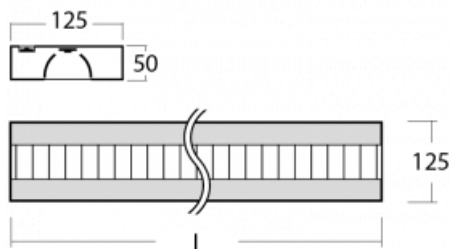

Svítidlo

Zuli-S

121S-531M-30GGD/830, W

Jest dáno, že v jednoduchosti je krása, a tak vzniklo i naše systémové svítidlo Zuli-S. Svítidlo Zuli-S navázalo na léta prověřené a vyzkoušené tvary svítidel, které člověk zná již dlouhou řadu let. Ve svítidlech najdete velmi efektivní světelný zdroj LED, díky čemuž mají svítidla velmi vysokou ekonomickou a v neposlední řadě ekologickou hodnotu, neboť potřebují poměrně malé množství energie. Svítidla Zuli-S mohou být osazena parabolickou mřížkou z leštěného hliníkové plechu či opálovým difuzorem.

Technický výkres

Typ montáže	Závěsné
Typ vyzařování	Přímo-nepřímé
Tvar svítidla	Hranaté
Barva svítidla	Bílá
Materiál	Hliník
Životnost	L80/B20 50 000 hodin
Záruka	5 let
Popis svítidla	Svítidlo závěsné
Popis zboží	mřížka matná+micro
Rozměry	1695 mm × 125 mm × 50 mm
Světelný zdroj	LED MODUL
Druh optiky	Matná parabolická hliníková mřížka
Světelný tok*	9320 lm
Teplota chromatičnosti	3000 K teplá bílá
Měrný výkon	119 lm/W
MacAdam zdroje	2
Index podání barev	80
UGR max. X=4H Y=8H, ρ=70,50,20	12
Příkon svítidla*	78.6 W
Zapojení svítidla	DALI
Elektrické napětí	220-240V
Frekvence	50/60Hz

 **CE** IP 20

*±10 %

Křivka

Ke stažení[Montážní návod](#)[Fotografie](#)

Příslušenství

00-00352, K
 Kabel 3x0,75 2000mm

00-00355, K
 Kabel 5x0,75 2000mm

00-00356, K
 kabel 5x0,75 4000mm