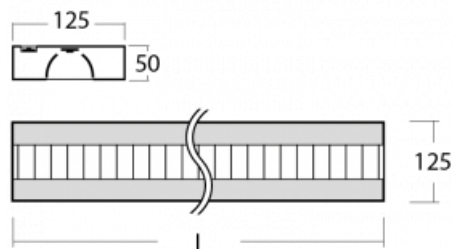

**Technický výkres**

Typ montáže	Závěsné
Typ vyzařování	Přímo-nepřímé
Tvar svítidla	Hranaté
Barva svítidla	Bílá
Materiál	Hliník
Životnost	L80/B20 50 000 hodin
Záruka	60 měsíců
Popis svítidla	Svítidlo závěsné
Popis zboží	mřížka matná+micro
Rozměry	1695 mm × 125 mm × 50 mm
Světelný zdroj	LED MODUL
Druh optiky	Matná parabolická hliníková mřížka
Světelný tok*	7260 lm ± 10 %
Teplota chromatičnosti	4000 K studená bílá
Měrný výkon	131 lm/W
MacAdam zdroje	2
Index podání barev	80
UGR max. X=4H Y=8H, ρ=70,50,20	12.7
Příkon svítidla	55.6 W ± 10 %
Zapojení svítidla	Předřadník nestmívatelný
Elektrické napětí	220-240V
Frekvence	50/60Hz