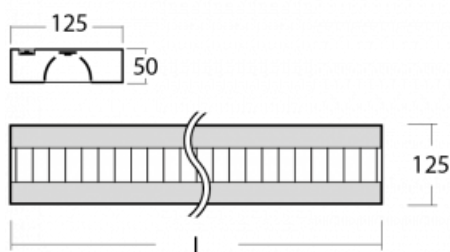

Svítidlo

Zuli-S

121S-531M-30GEE/830, S

Jest dáno, že v jednoduchosti je krása, a tak vzniklo i naše systémové svítidlo Zuli-S. Svítidlo Zuli-S navázalo na léta prověřené a vyzkoušené tvary svítidel, které člověk zná již dlouhou řadu let. Ve svítidlech najdete velmi efektivní světelný zdroj LED, díky čemuž mají svítidla velmi vysokou ekonomickou a v neposlední řadě ekologickou hodnotu, neboť potřebují poměrně malé množství energie. Svítidla Zuli-S mohou být osazena parabolickou mřížkou z leštěného hliníkové plechu či opálovým difuzorem.

Technický výkres

Typ montáže	Závěsné
Typ vyzařování	Přímo-nepřímé
Tvar svítidla	Hranaté
Barva svítidla	Stříbrná
Materiál	Hliník
Životnost	L80/B20 50 000 hodin
Záruka	5 let
Popis svítidla	Svítidlo závěsné
Popis zboží	mřížka matná+micro
Rozměry	1695 mm × 125 mm × 50 mm
Hmotnost	4.5 kg
Světelný zdroj	LED MODUL
Druh optiky	Matná parabolická hliníková mřížka
Světelný tok*	6940 lm
Teplota chromatičnosti	3000 K teplá bílá
Měrný výkon	125 lm/W
MacAdam zdroje	2
Index podání barev	80
UGR max. X=4H Y=8H, ρ=70,50,20	10.9
Příkon svítidla*	55.6 W
Zapojení svítidla	ON/OFF
Elektrické napětí	220-240V
Frekvence	50/60Hz

 **CE** IP 20

*±10 %

Křivka

Ke stažení[Montážní návod](#)[Fotografie](#)

Příslušenství

00-00352, K
 Kabel 3x0,75 2000mm

00-00355, K
 Kabel 5x0,75 2000mm

00-00356, K
 kabel 5x0,75 4000mm