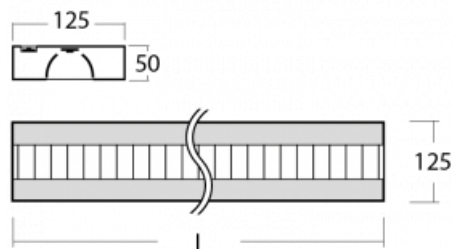

Technický výkres

Typ montáže	Závěsné
Typ vyzařování	Přímo-nepřímé
Tvar svítidla	Hranaté
Barva svítidla	Bílá
Materiál	Hliník
Životnost	L80/B20 50 000 hodin
Záruka	5 let
Popis svítidla	Svítidlo závěsné
Popis zboží	mřížka matná+micro
Rozměry	1695 mm × 125 mm × 50 mm
Světelný zdroj	LED MODUL
Druh optiky	Matná parabolická hliníková mřížka
Světelný tok*	7260 lm
Teplota chromatičnosti	4000 K studená bílá
Měrný výkon	131 lm/W
MacAdam zdroje	2
Index podání barev	80
UGR max. X=4H Y=8H, ρ=70,50,20	12.7
Příkon svítidla*	55.6 W
Zapojení svítidla	DALI
Elektrické napětí	220-240V
Frekvence	50/60Hz

CE IP 20

*±10 %