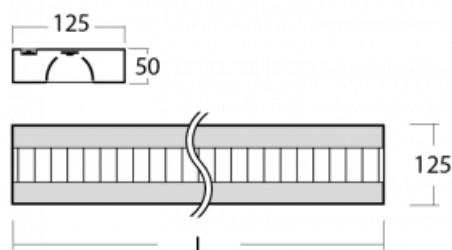

## Technický výkres

Typ montáže	Závěsné
Typ vyzařování	Přímo-nepřímé
Tvar svítidla	Hranaté
Barva svítidla	Bílá
Materiál	Hliník
Životnost	L80/B20 50 000 hodin
Záruka	60 měsíců
Popis svítidla	Svítidlo závěsné
Popis zboží	mřížka matná+micro
Rozměry	1695 mm × 125 mm × 50 mm
Světelný zdroj	LED MODUL
Druh optiky	Matná parabolická hliníková mřížka
Světelný tok*	6940 lm ± 10 %
Teplota chromatičnosti	3000 K teplá bílá
Měrný výkon	125 lm/W
MacAdam zdroje	2
Index podání barev	80
UGR max. X=4H Y=8H, ρ=70,50,20	10.9
Příkon svítidla	55.6 W ± 10 %
Zapojení svítidla	Stmívatelné DALI
Elektrické napětí	220-240V
Frekvence	50/60Hz