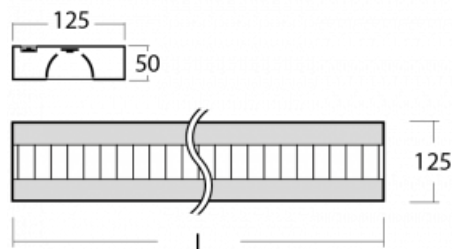

Svítidlo

Zuli-S

121S-531M-30GED/830, B

Jest dáno, že v jednoduchosti je krása, a tak vzniklo i naše systémové svítidlo Zuli-S. Svítidlo Zuli-S navázalo na léta prověřené a vyzkoušené tvary svítidel, které člověk zná již dlouhou řadu let. Ve svítidlech najdete velmi efektivní světelný zdroj LED, díky čemuž mají svítidla velmi vysokou ekonomickou a v neposlední řadě ekologickou hodnotu, neboť potřebují poměrně malé množství energie. Svítidla Zuli-S mohou být osazena parabolickou mřížkou z leštěného hliníkové plechu či opálovým difuzorem.

Technický výkres

Typ montáže	Závěsné
Typ vyzařování	Přímo-nepřímé
Tvar svítidla	Hranaté
Barva svítidla	Černá
Materiál	Hliník
Životnost	L80/B20 50 000 hodin
Záruka	60 měsíců
Popis svítidla	Svítidlo závěsné
Popis zboží	mřížka matná+micro
Rozměry	1695 mm × 125 mm × 50 mm
Světelný zdroj	LED MODUL
Druh optiky	Matná parabolická hliníková mřížka
Světelný tok*	6940 lm ± 10 %
Teplota chromatičnosti	3000 K teplá bílá
Měrný výkon	125 lm/W
MacAdam zdroje	2
Index podání barev	80
UGR max. X=4H Y=8H, ρ=70,50,20	10.9
Příkon svítidla	55.6 W ± 10 %
Zapojení svítidla	Stmívatelné DALI
Elektrické napětí	220-240V
Frekvence	50/60Hz

 **CE** IP 20

Křivka

Ke stažení[Montážní návod](#)[Fotografie](#)

Příslušenství

00-00352, K
 Kabel 3x0,75 2000mm

00-00355, K
 Kabel 5x0,75 2000mm

00-00356, K
 kabel 5x0,75 4000mm

00-00358, K
 Kabel 3x0,75 4000mm