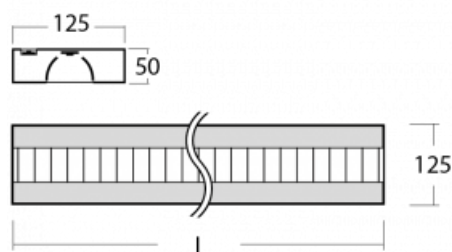

Svítidlo

Zuli-S

121S-531M-25GGE/840, W

Jest dáno, že v jednoduchosti je krása, a tak vzniklo i naše systémové svítidlo Zuli-S. Svítidlo Zuli-S navázalo na léta prověřené a vyzkoušené tvary svítidel, které člověk zná již dlouhou řadu let. Ve svítidlech najdete velmi efektivní světelný zdroj LED, díky čemuž mají svítidla velmi vysokou ekonomickou a v neposlední řadě ekologickou hodnotu, neboť potřebují poměrně malé množství energie. Svítidla Zuli-S mohou být osazena parabolickou mřížkou z leštěného hliníkové plechu či opálovým difuzorem.

Technický výkres

Typ montáže	Závěsné
Typ vyzařování	Přímo-nepřímé
Tvar svítidla	Hranaté
Barva svítidla	Bílá
Materiál	Hliník
Životnost	L80/B20 50 000 hodin
Záruka	5 let
Popis svítidla	Svítidlo závěsné
Popis zboží	mřížka matná+micro
Rozměry	1415 mm × 125 mm × 50 mm
Hmotnost	3.9 kg
Světelný zdroj	LED MODUL
Druh optiky	Matná parabolická hliníková mřížka
Světelný tok	7770 lm ± 10 %
Teplota chromatičnosti	4000 K studená bílá
Měrný výkon	124 lm/W
MacAdam zdroje	2
Index podání barev	80
UGR max. X=4H Y=8H, ρ=70,50,20	13.9
Příkon svítidla	62.9 W ± 10 %
Zapojení svítidla	Předradník nestmívatelný
Elektrické napětí	220-240V
Frekvence	50/60Hz

  IP 20

Křivka

Ke stažení[Montážní návod](#)[Fotografie](#)

Příslušenství

00-00352, K
 Kabel 3x0,75 2000mm

00-00355, K
 Kabel 5x0,75 2000mm

00-00356, K
 kabel 5x0,75 4000mm

00-00358, K
 Kabel 3x0,75 4000mm