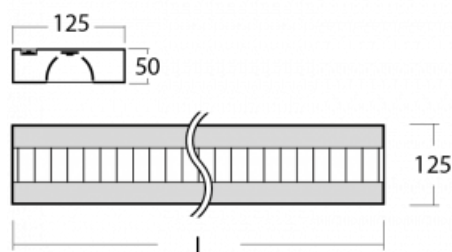

## Technický výkres

Typ montáže	Závěsné
Typ vyzařování	Přímo-nepřímé
Tvar svítidla	Hranaté
Barva svítidla	Stříbrná
Materiál	Hliník
Životnost	L80/B20 50 000 hodin
Záruka	60 měsíců
Popis svítidla	Svítidlo závěsné
Popis zboží	mřížka matná+micro
Rozměry	1415 mm × 125 mm × 50 mm
Hmotnost	3.9 kg
Světelný zdroj	LED MODUL
Druh optiky	Matná parabolická hliníková mřížka
Světelný tok*	7770 lm ± 10 %
Teplota chromatičnosti	4000 K studená bílá
Měrný výkon	124 lm/W
MacAdam zdroje	2
Index podání barev	80
UGR max. X=4H Y=8H, ρ=70,50,20	13.9
Příkon svítidla	62.9 W ± 10 %
Zapojení svítidla	Předradník nestmívatelný
Elektrické napětí	220-240V
Frekvence	50/60Hz