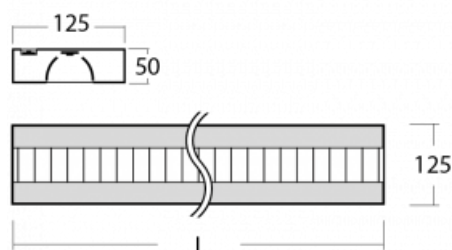

## Technický výkres

Typ montáže	Závěsné
Typ vyzařování	Přímo-nepřímé
Tvar svítidla	Hranaté
Barva svítidla	Bílá
Materiál	Hliník
Životnost	L80/B20 50 000 hodin
Záruka	5 let
Popis svítidla	Svítidlo závěsné
Popis zboží	mřížka matná+micro
Rozměry	1415 mm × 125 mm × 50 mm
Hmotnost	3.6 kg
Světelný zdroj	LED MODUL
Druh optiky	Matná parabolická hliníková mřížka
Světelný tok	7420 lm ± 10 %
Teplota chromatičnosti	3000 K teplá bílá
Měrný výkon	118 lm/W
MacAdam zdroje	2
Index podání barev	80
UGR max. X=4H Y=8H, ρ=70,50,20	12
Příkon svítidla	62.9 W ± 10 %
Zapojení svítidla	Předradník nestmívatelný
Elektrické napětí	220-240V
Frekvence	50/60Hz