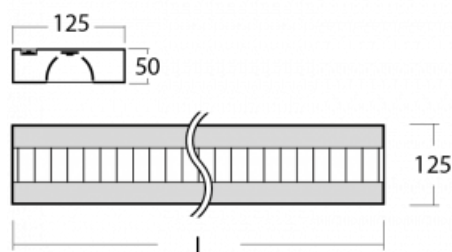

Svítidlo

Zuli-S

121S-531M-25GGE/830, S

Jest dáno, že v jednoduchosti je krása, a tak vzniklo i naše systémové svítidlo Zuli-S. Svítidlo Zuli-S navázalo na léta prověřené a vyzkoušené tvary svítidel, které člověk zná již dlouhou řadu let. Ve svítidlech najdete velmi efektivní světelný zdroj LED, díky čemuž mají svítidla velmi vysokou ekonomickou a v neposlední řadě ekologickou hodnotu, neboť potřebují poměrně malé množství energie. Svítidla Zuli-S mohou být osazena parabolickou mřížkou z leštěného hliníkové plechu či opálovým difuzorem.

Technický výkres

Typ montáže	Závěsné
Typ vyzařování	Přímo-nepřímé
Tvar svítidla	Hranaté
Barva svítidla	Stříbrná
Materiál	Hliník
Životnost	L80/B20 50 000 hodin
Záruka	60 měsíců
Popis svítidla	Svítidlo závěsné
Popis zboží	mřížka matná+micro
Rozměry	1415 mm × 125 mm × 50 mm
Hmotnost	3.6 kg
Světelný zdroj	LED MODUL
Druh optiky	Matná parabolická hliníková mřížka
Světelný tok*	7420 lm ± 10 %
Teplota chromatičnosti	3000 K teplá bílá
Měrný výkon	118 lm/W
MacAdam zdroje	2
Index podání barev	80
UGR max. X=4H Y=8H, ρ=70,50,20	12
Příkon svítidla	62.9 W ± 10 %
Zapojení svítidla	Předradník nestmívatelný
Elektrické napětí	220-240V
Frekvence	50/60Hz

  IP 20

Křivka

Ke stažení[Montážní návod](#)[Fotografie](#)

Příslušenství

00-00352, K
 Kabel 3x0,75 2000mm

00-00355, K
 Kabel 5x0,75 2000mm

00-00356, K
 kabel 5x0,75 4000mm

00-00358, K
 Kabel 3x0,75 4000mm