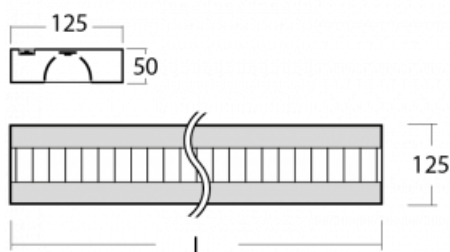

Svítidlo

Zuli-S

121S-531M-25GGE/830, B

Jest dáno, že v jednoduchosti je krása, a tak vzniklo i naše systémové svítidlo Zuli-S. Svítidlo Zuli-S navázalo na léta prověřené a vyzkoušené tvary svítidel, které člověk zná již dlouhou řadu let. Ve svítidlech najdete velmi efektivní světelný zdroj LED, díky čemuž mají svítidla velmi vysokou ekonomickou a v neposlední řadě ekologickou hodnotu, neboť potřebují poměrně malé množství energie. Svítidla Zuli-S mohou být osazena parabolickou mřížkou z leštěného hliníkové plechu či opálovým difuzorem.

Technický výkres

Typ montáže	Závěsné
Typ vyzařování	Přímo-nepřímé
Tvar svítidla	Hranaté
Barva svítidla	Černá
Materiál	Hliník
Životnost	L80/B20 50 000 hodin
Záruka	5 let
Popis svítidla	Svítidlo závěsné
Popis zboží	mřížka matná+micro
Rozměry	1415 mm × 125 mm × 50 mm
Hmotnost	3.6 kg
Světelný zdroj	LED MODUL
Druh optiky	Matná parabolická hliníková mřížka
Světelný tok*	7420 lm
Teplota chromatičnosti	3000 K teplá bílá
Měrný výkon	118 lm/W
MacAdam zdroje	2
Index podání barev	80
UGR max. X=4H Y=8H, ρ=70,50,20	12
Příkon svítidla*	62.9 W
Zapojení svítidla	ON/OFF
Elektrické napětí	220-240V
Frekvence	50/60Hz

 **CE** IP 20

*±10 %

Křivka

Ke stažení[Montážní návod](#)[Fotografie](#)

Příslušenství

00-00352, K
 Kabel 3x0,75 2000mm

00-00355, K
 Kabel 5x0,75 2000mm

00-00356, K
 kabel 5x0,75 4000mm