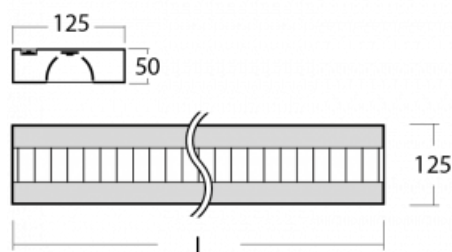

Svítidlo

Zuli-S

121S-531M-25GGD/840, B

Jest dáno, že v jednoduchosti je krása, a tak vzniklo i naše systémové svítidlo Zuli-S. Svítidlo Zuli-S navázalo na léta prověřené a vyzkoušené tvary svítidel, které člověk zná již dlouhou řadu let. Ve svítidlech najdete velmi efektivní světelný zdroj LED, díky čemuž mají svítidla velmi vysokou ekonomickou a v neposlední řadě ekologickou hodnotu, neboť potřebují poměrně malé množství energie. Svítidla Zuli-S mohou být osazena parabolickou mřížkou z leštěného hliníkové plechu či opálovým difuzorem.

Technický výkres

Typ montáže	Závěsné
Typ vyzařování	Přímo-nepřímé
Tvar svítidla	Hranaté
Barva svítidla	Černá
Materiál	Hliník
Životnost	L80/B20 50 000 hodin
Záruka	60 měsíců
Popis svítidla	Svítidlo závěsné
Popis zboží	mřížka matná+micro
Rozměry	1415 mm × 125 mm × 50 mm
Hmotnost	3.9 kg
Světelný zdroj	LED MODUL
Druh optiky	Matná parabolická hliníková mřížka
Světelný tok*	7770 lm ± 10 %
Teplota chromatičnosti	4000 K studená bílá
Měrný výkon	124 lm/W
MacAdam zdroje	2
Index podání barev	80
UGR max. X=4H Y=8H, ρ=70,50,20	13.9
Příkon svítidla	62.9 W ± 10 %
Zapojení svítidla	Stmívatelné DALI
Elektrické napětí	220-240V
Frekvence	50/60Hz

  IP 20

Křivka

Ke stažení[Montážní návod](#)[Fotografie](#)

Příslušenství

00-00352, K
 Kabel 3x0,75 2000mm

00-00355, K
 Kabel 5x0,75 2000mm

00-00356, K
 kabel 5x0,75 4000mm

00-00358, K
 Kabel 3x0,75 4000mm