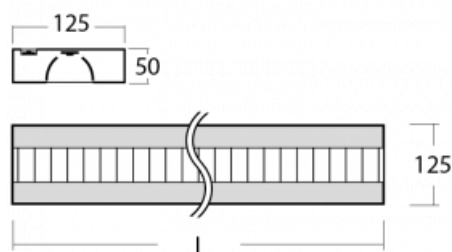

## Technický výkres

Typ montáže	Závěsné
Typ vyzařování	Přímo-nepřímé
Tvar svítidla	Hranaté
Barva svítidla	Stříbrná
Materiál	Hliník
Životnost	L80/B20 50 000 hodin
Záruka	60 měsíců
Popis svítidla	Svítidlo závěsné
Popis zboží	mřížka matná+micro
Rozměry	1415 mm × 125 mm × 50 mm
Hmotnost	3.9 kg
Světelný zdroj	LED MODUL
Druh optiky	Matná parabolická hliníková mřížka
Světelný tok*	7420 lm ± 10 %
Teplota chromatičnosti	3000 K teplá bílá
Měrný výkon	118 lm/W
MacAdam zdroje	2
Index podání barev	80
UGR max. X=4H Y=8H, ρ=70,50,20	12
Příkon svítidla	62.9 W ± 10 %
Zapojení svítidla	Stmívatelné DALI
Elektrické napětí	220-240V
Frekvence	50/60Hz