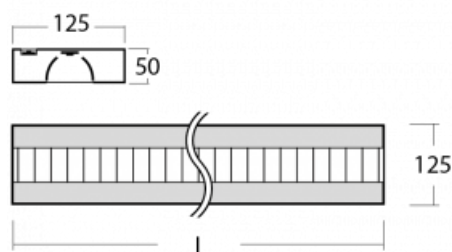

Svítidlo

Zuli-S

121S-531M-25GEE/840, S

Jest dáno, že v jednoduchosti je krása, a tak vzniklo i naše systémové svítidlo Zuli-S. Svítidlo Zuli-S navázalo na léta prověřené a vyzkoušené tvary svítidel, které člověk zná již dlouhou řadu let. Ve svítidlech najdete velmi efektivní světelný zdroj LED, díky čemuž mají svítidla velmi vysokou ekonomickou a v neposlední řadě ekologickou hodnotu, neboť potřebují poměrně malé množství energie. Svítidla Zuli-S mohou být osazena parabolickou mřížkou z leštěného hliníkové plechu či opálovým difuzorem.

Technický výkres

Typ montáže	Závěsné
Typ vyzařování	Přímo-nepřímé
Tvar svítidla	Hranaté
Barva svítidla	Stříbrná
Materiál	Hliník
Životnost	L80/B20 50 000 hodin
Záruka	60 měsíců
Popis svítidla	Svítidlo závěsné
Popis zboží	mřížka matná+micro
Rozměry	1415 mm × 125 mm × 50 mm
Hmotnost	3.4 kg
Světelný zdroj	LED MODUL
Druh optiky	Matná parabolická hliníková mřížka
Světelný tok*	5780 lm ± 10 %
Teplota chromatičnosti	4000 K studená bílá
Měrný výkon	130 lm/W
MacAdam zdroje	2
Index podání barev	80
UGR max. X=4H Y=8H, ρ=70,50,20	12.9
Příkon svítidla	44.5 W ± 10 %
Zapojení svítidla	Předradník nestmívatelný
Elektrické napětí	220-240V
Frekvence	50/60Hz

  IP 20

Křivka

Ke stažení[Montážní návod](#)[Fotografie](#)

Příslušenství

00-00352, K
 Kabel 3x0,75 2000mm

00-00355, K
 Kabel 5x0,75 2000mm

00-00356, K
 kabel 5x0,75 4000mm

00-00358, K
 Kabel 3x0,75 4000mm