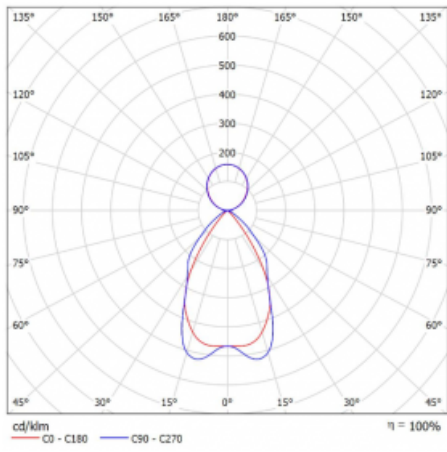

## Technický výkres

Typ montáže	Závěsné
Typ vyzařování	Přímo-nepřímé
Tvar svítidla	Hranaté
Barva svítidla	Černá
Materiál	Hliník
Životnost	L80/B20 50 000 hodin
Záruka	60 měsíců
Popis svítidla	Svítidlo závěsné
Popis zboží	mřížka matná+micro
Rozměry	1415 mm × 125 mm × 50 mm
Hmotnost	3.4 kg
Světelný zdroj	LED MODUL
Druh optiky	Matná parabolická hliníková mřížka
Světelný tok*	5780 lm ± 10 %
Teplota chromatičnosti	4000 K studená bílá
Měrný výkon	130 lm/W
MacAdam zdroje	2
Index podání barev	80
UGR max. X=4H Y=8H, ρ=70,50,20	12.9
Příkon svítidla	44.5 W ± 10 %
Zapojení svítidla	Předradník nestmívatelný
Elektrické napětí	220-240V
Frekvence	50/60Hz