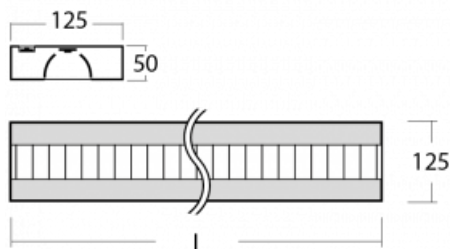

Svítidlo

Zuli-S

121S-531M-25GED/840, B

Jest dáno, že v jednoduchosti je krása, a tak vzniklo i naše systémové svítidlo Zuli-S. Svítidlo Zuli-S navázalo na léta prověřené a vyzkoušené tvary svítidel, které člověk zná již dlouhou řadu let. Ve svítidlech najdete velmi efektivní světelný zdroj LED, díky čemuž mají svítidla velmi vysokou ekonomickou a v neposlední řadě ekologickou hodnotu, neboť potřebují poměrně malé množství energie. Svítidla Zuli-S mohou být osazena parabolickou mřížkou z leštěného hliníkové plechu či opálovým difuzorem.

Technický výkres

Typ montáže	Závěsné
Typ vyzařování	Přímo-nepřímé
Tvar svítidla	Hranaté
Barva svítidla	Černá
Materiál	Hliník
Životnost	L80/B20 50 000 hodin
Záruka	5 let
Popis svítidla	Svítidlo závěsné
Popis zboží	mřížka matná+micro
Rozměry	1415 mm × 125 mm × 50 mm
Hmotnost	3.4 kg
Světelný zdroj	LED MODUL
Druh optiky	Matná parabolická hliníková mřížka
Světelný tok*	5780 lm
Teplota chromatičnosti	4000 K studená bílá
Měrný výkon	130 lm/W
MacAdam zdroje	2
Index podání barev	80
UGR max. X=4H Y=8H, ρ=70,50,20	12.9
Příkon svítidla*	44.5 W
Zapojení svítidla	DALI
Elektrické napětí	220-240V
Frekvence	50/60Hz