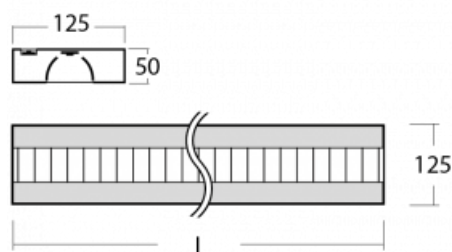

Svítidlo

Zuli-S

121S-531M-25GED/840, B

Jest dáno, že v jednoduchosti je krása, a tak vzniklo i naše systémové svítidlo Zuli-S. Svítidlo Zuli-S navázalo na léta prověřené a vyzkoušené tvary svítidel, které člověk zná již dlouhou řadu let. Ve svítidlech najdete velmi efektivní světelný zdroj LED, díky čemuž mají svítidla velmi vysokou ekonomickou a v neposlední řadě ekologickou hodnotu, neboť potřebují poměrně malé množství energie. Svítidla Zuli-S mohou být osazena parabolickou mřížkou z leštěného hliníkové plechu či opálovým difuzorem.

Technický výkres

Typ montáže	Závěsné
Typ vyzařování	Přímo-nepřímé
Tvar svítidla	Hranaté
Barva svítidla	Černá
Materiál	Hliník
Životnost	L80/B20 50 000 hodin
Záruka	60 měsíců
Popis svítidla	Svítidlo závěsné
Popis zboží	mřížka matná+micro
Rozměry	1415 mm × 125 mm × 50 mm
Hmotnost	3.4 kg
Světelný zdroj	LED MODUL
Druh optiky	Matná parabolická hliníková mřížka
Světelný tok*	5780 lm ± 10 %
Teplota chromatičnosti	4000 K studená bílá
Měrný výkon	130 lm/W
MacAdam zdroje	2
Index podání barev	80
UGR max. X=4H Y=8H, ρ=70,50,20	12.9
Příkon svítidla	44.5 W ± 10 %
Zapojení svítidla	Stmívatelné DALI
Elektrické napětí	220-240V
Frekvence	50/60Hz

  IP 20

Křivka

Ke stažení[Montážní návod](#)[Fotografie](#)

Příslušenství

00-00352, K
 Kabel 3x0,75 2000mm

00-00355, K
 Kabel 5x0,75 2000mm

00-00356, K
 kabel 5x0,75 4000mm

00-00358, K
 Kabel 3x0,75 4000mm