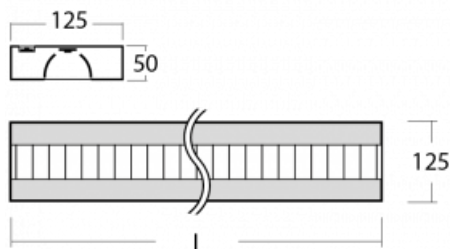

Svítidlo

Zuli-S

121S-531M-25GED/830, B

Jest dáno, že v jednoduchosti je krása, a tak vzniklo i naše systémové svítidlo Zuli-S. Svítidlo Zuli-S navázalo na léta prověřené a vyzkoušené tvary svítidel, které člověk zná již dlouhou řadu let. Ve svítidlech najdete velmi efektivní světelný zdroj LED, díky čemuž mají svítidla velmi vysokou ekonomickou a v neposlední řadě ekologickou hodnotu, neboť potřebují poměrně malé množství energie. Svítidla Zuli-S mohou být osazena parabolickou mřížkou z leštěného hliníkové plechu či opalovým difuzorem.

Technický výkres

Typ montáže	Závěsné
Typ vyzařování	Přímo-nepřímé
Tvar svítidla	Hranaté
Barva svítidla	Černá
Materiál	Hliník
Životnost	L80/B20 50 000 hodin
Záruka	5 let
Popis svítidla	Svítidlo závěsné
Popis zboží	mřížka matná+micro
Rozměry	1415 mm × 125 mm × 50 mm
Hmotnost	3.4 kg
Světelný zdroj	LED MODUL
Druh optiky	Matná parabolická hliníková mřížka
Světelný tok*	5520 lm
Teplota chromatičnosti	3000 K teplá bílá
Měrný výkon	124 lm/W
MacAdam zdroje	2
Index podání barev	80
UGR max. X=4H Y=8H, ρ=70,50,20	10.9
Příkon svítidla*	44.5 W
Zapojení svítidla	DALI
Elektrické napětí	220-240V
Frekvence	50/60Hz

 **CE** IP 20

*±10 %

Křivka

Ke stažení[Montážní návod](#)[Fotografie](#)

Příslušenství

00-00352, K
 Kabel 3x0,75 2000mm

00-00355, K
 Kabel 5x0,75 2000mm

00-00356, K
 kabel 5x0,75 4000mm