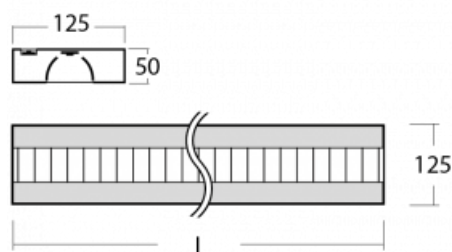

Svítidlo

Zuli-S

121S-531M-20GGE/840, B

Jest dáno, že v jednoduchosti je krása, a tak vzniklo i naše systémové svítidlo Zuli-S. Svítidlo Zuli-S navázalo na léta prověřené a vyzkoušené tvary svítidel, které člověk zná již dlouhou řadu let. Ve svítidlech najdete velmi efektivní světelný zdroj LED, díky čemuž mají svítidla velmi vysokou ekonomickou a v neposlední řadě ekologickou hodnotu, neboť potřebují poměrně malé množství energie. Svítidla Zuli-S mohou být osazena parabolickou mřížkou z leštěného hliníkové plechu či opálovým difuzorem.

Technický výkres

Typ montáže	Závěsné
Typ vyzařování	Přímo-nepřímé
Tvar svítidla	Hranaté
Barva svítidla	Černá
Materiál	Hliník
Životnost	L80/B20 50 000 hodin
Záruka	60 měsíců
Popis svítidla	Svítidlo závěsné
Popis zboží	mřížka matná+micro
Rozměry	1135 mm × 125 mm × 50 mm
Hmotnost	3.2 kg
Světelný zdroj	LED MODUL
Druh optiky	Matná parabolická hliníková mřížka
Světelný tok*	5780 lm ± 10 %
Teplota chromatičnosti	4000 K studená bílá
Měrný výkon	122 lm/W
MacAdam zdroje	2
Index podání barev	80
UGR max. X=4H Y=8H, ρ=70,50,20	14.3
Příkon svítidla	47.2 W ± 10 %
Zapojení svítidla	Předradník nestmívatelný
Elektrické napětí	220-240V
Frekvence	50/60Hz

Křivka

Ke stažení[Montážní návod](#)[Fotografie](#)

Příslušenství

00-00352, K
 Kabel 3x0,75 2000mm

00-00355, K
 Kabel 5x0,75 2000mm

00-00356, K
 kabel 5x0,75 4000mm

00-00358, K
 Kabel 3x0,75 4000mm

00-00360, K
 Kabel 3x0,75 6000mm