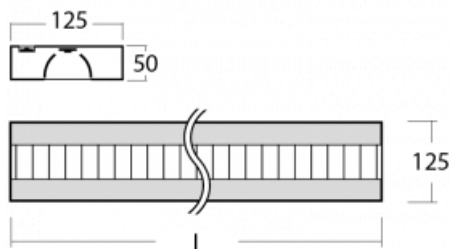

Svítidlo

Zuli-S

121S-531M-20GGE/830, W

Jest dáno, že v jednoduchosti je krása, a tak vzniklo i naše systémové svítidlo Zuli-S. Svítidlo Zuli-S navázalo na léta prověřené a vyzkoušené tvary svítidel, které člověk zná již dlouhou řadu let. Ve svítidlech najdete velmi efektivní světelný zdroj LED, díky čemuž mají svítidla velmi vysokou ekonomickou a v neposlední řadě ekologickou hodnotu, neboť potřebují poměrně malé množství energie. Svítidla Zuli-S mohou být osazena parabolickou mřížkou z leštěného hliníkové plechu či opalovým difuzorem.

Technický výkres

Typ montáže	Závěsné
Typ vyzařování	Přímo-nepřímé
Tvar svítidla	Hranaté
Barva svítidla	Bílá
Materiál	Hliník
Životnost	L80/B20 50 000 hodin
Záruka	60 měsíců
Popis svítidla	Svítidlo závěsné
Popis zboží	mřížka matná+micro
Rozměry	1135 mm × 125 mm × 50 mm
Hmotnost	3.2 kg
Světelný zdroj	LED MODUL
Druh optiky	Matná parabolická hliníková mřížka
Světelný tok*	5520 lm ± 10 %
Teplota chromatičnosti	3000 K teplá bílá
Měrný výkon	117 lm/W
MacAdam zdroje	2
Index podání barev	80
UGR max. X=4H Y=8H, ρ=70,50,20	12.4
Příkon svítidla	47.2 W ± 10 %
Zapojení svítidla	Předradník nestmívatelný
Elektrické napětí	220-240V
Frekvence	50/60Hz

  IP 20

Křivka

Ke stažení[Montážní návod](#)[Fotografie](#)

Příslušenství

00-00352, K
 Kabel 3x0,75 2000mm

00-00355, K
 Kabel 5x0,75 2000mm

00-00356, K
 kabel 5x0,75 4000mm

00-00358, K
 Kabel 3x0,75 4000mm