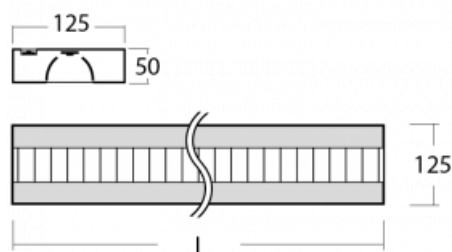

## Technický výkres

Typ montáže	Závěsné
Typ vyzařování	Přímo-nepřímé
Tvar svítidla	Hranaté
Barva svítidla	Stříbrná
Materiál	Hliník
Životnost	L80/B20 50 000 hodin
Záruka	60 měsíců
Popis svítidla	Svítidlo závěsné
Popis zboží	mřížka matná+micro
Rozměry	1135 mm × 125 mm × 50 mm
Hmotnost	3.2 kg
Světelný zdroj	LED MODUL
Druh optiky	Matná parabolická hliníková mřížka
Světelný tok*	5780 lm ± 10 %
Teplota chromatičnosti	4000 K studená bílá
Měrný výkon	122 lm/W
MacAdam zdroje	2
Index podání barev	80
UGR max. X=4H Y=8H, ρ=70,50,20	14.3
Příkon svítidla	47.2 W ± 10 %
Zapojení svítidla	Stmívatelné DALI
Elektrické napětí	220-240V
Frekvence	50/60Hz