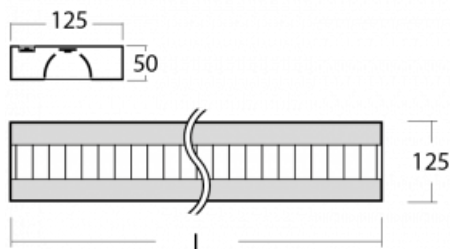

Svítidlo

Zuli-S

121S-531M-20GGD/840, B

Jest dáno, že v jednoduchosti je krása, a tak vzniklo i naše systémové svítidlo Zuli-S. Svítidlo Zuli-S navázalo na léta prověřené a vyzkoušené tvary svítidel, které člověk zná již dlouhou řadu let. Ve svítidlech najdete velmi efektivní světelný zdroj LED, díky čemuž mají svítidla velmi vysokou ekonomickou a v neposlední řadě ekologickou hodnotu, neboť potřebují poměrně malé množství energie. Svítidla Zuli-S mohou být osazena parabolickou mřížkou z leštěného hliníkové plechu či opálovým difuzorem.

Technický výkres

Typ montáže	Závěsné
Typ vyzařování	Přímo-nepřímé
Tvar svítidla	Hranaté
Barva svítidla	Černá
Materiál	Hliník
Životnost	L80/B20 50 000 hodin
Záruka	5 let
Popis svítidla	Svítidlo závěsné
Popis zboží	mřížka matná+micro
Rozměry	1135 mm × 125 mm × 50 mm
Hmotnost	3.2 kg
Světelný zdroj	LED MODUL
Druh optiky	Matná parabolická hliníková mřížka
Světelný tok*	5780 lm
Teplota chromatičnosti	4000 K studená bílá
Měrný výkon	122 lm/W
MacAdam zdroje	2
Index podání barev	80
UGR max. X=4H Y=8H, ρ=70,50,20	14.3
Příkon svítidla*	47.2 W
Zapojení svítidla	DALI
Elektrické napětí	220-240V
Frekvence	50/60Hz

 **CE** IP 20

*±10 %

Křivka

Ke stažení[Montážní návod](#)[Fotografie](#)

Příslušenství

00-00352, K
 Kabel 3x0,75 2000mm

00-00355, K
 Kabel 5x0,75 2000mm

00-00356, K
 kabel 5x0,75 4000mm