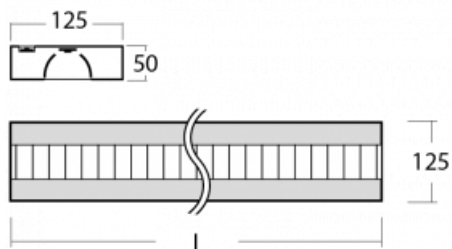

Technický výkres

Typ montáže	Závěsné
Typ vyzařování	Přímo-nepřímé
Tvar svítidla	Hranaté
Barva svítidla	Černá
Materiál	Hliník
Životnost	L80/B20 50 000 hodin
Záruka	60 měsíců
Popis svítidla	Svítidlo závěsné
Popis zboží	mřížka matná+micro
Rozměry	1135 mm × 125 mm × 50 mm
Hmotnost	3.3 kg
Světelný zdroj	LED MODUL
Druh optiky	Matná parabolická hliníková mřížka
Světelný tok*	4300 lm ± 10 %
Teplota chromatičnosti	4000 K studená bílá
Měrný výkon	129 lm/W
MacAdam zdroje	2
Index podání barev	80
UGR max. X=4H Y=8H, ρ=70,50,20	13.3
Příkon svítidla	33.4 W ± 10 %
Zapojení svítidla	Předradník nestmívatelný
Elektrické napětí	220-240V
Frekvence	50/60Hz

  IP 20

Křivka

Ke stažení[Montážní návod](#)[Fotografie](#)

Příslušenství

00-00352, K
 Kabel 3x0,75 2000mm

00-00355, K
 Kabel 5x0,75 2000mm

00-00356, K
 kabel 5x0,75 4000mm

00-00358, K
 Kabel 3x0,75 4000mm