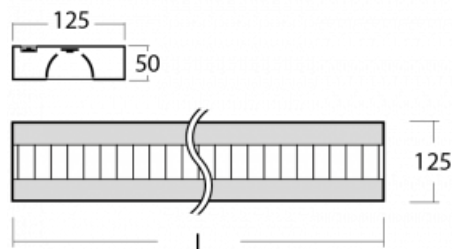

Svítidlo

Zuli-S

121S-531M-20GEE/830, W

Jest dáno, že v jednoduchosti je krása, a tak vzniklo i naše systémové svítidlo Zuli-S. Svítidlo Zuli-S navázalo na léta prověřené a vyzkoušené tvary svítidel, které člověk zná již dlouhou řadu let. Ve svítidlech najdete velmi efektivní světelný zdroj LED, díky čemuž mají svítidla velmi vysokou ekonomickou a v neposlední řadě ekologickou hodnotu, neboť potřebují poměrně malé množství energie. Svítidla Zuli-S mohou být osazena parabolickou mřížkou z leštěného hliníkové plechu či opálovým difuzorem.

Technický výkres

Typ montáže	Závěsné
Typ vyzařování	Přímo-nepřímé
Tvar svítidla	Hranaté
Barva svítidla	Bílá
Materiál	Hliník
Životnost	L80/B20 50 000 hodin
Záruka	60 měsíců
Popis svítidla	Svítidlo závěsné
Popis zboží	mřížka matná+micro
Rozměry	1135 mm × 125 mm × 50 mm
Hmotnost	3.3 kg
Světelný zdroj	LED MODUL
Druh optiky	Matná parabolická hliníková mřížka
Světelný tok*	4110 lm ± 10 %
Teplota chromatičnosti	3000 K teplá bílá
Měrný výkon	123 lm/W
MacAdam zdroje	2
Index podání barev	80
UGR max. X=4H Y=8H, ρ=70,50,20	11.3
Příkon svítidla	33.4 W ± 10 %
Zapojení svítidla	Předradník nestmívatelný
Elektrické napětí	220-240V
Frekvence	50/60Hz

  IP 20

Křivka

Ke stažení[Montážní návod](#)[Fotografie](#)

Příslušenství

00-00352, K
 Kabel 3x0,75 2000mm

00-00355, K
 Kabel 5x0,75 2000mm

00-00356, K
 kabel 5x0,75 4000mm

00-00358, K
 Kabel 3x0,75 4000mm