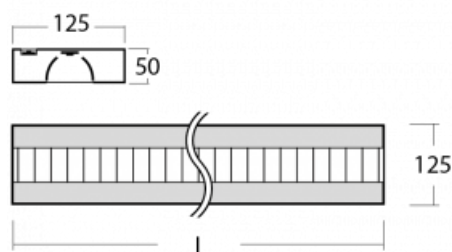

## Technický výkres

|                                   |                                    |
|-----------------------------------|------------------------------------|
| Typ montáže                       | Závěsné                            |
| Typ vyzařování                    | Přímo-nepřímé                      |
| Tvar svítidla                     | Hranaté                            |
| Barva svítidla                    | Černá                              |
| Materiál                          | Hliník                             |
| Životnost                         | L80/B20 50 000 hodin               |
| Záruka                            | 5 let                              |
| Popis svítidla                    | Svítidlo závěsné                   |
| Popis zboží                       | mřížka matná+micro                 |
| Rozměry                           | 1135 mm × 125 mm × 50 mm           |
| Hmotnost                          | 3.3 kg                             |
| Světelný zdroj                    | LED MODUL                          |
| Druh optiky                       | Matná parabolická hliníková mřížka |
| Světelný tok*                     | 4110 lm                            |
| Teplota chromatičnosti            | 3000 K teplá bílá                  |
| Měrný výkon                       | 123 lm/W                           |
| MacAdam zdroje                    | 2                                  |
| Index podání barev                | 80                                 |
| UGR max. X=4H<br>Y=8H, ρ=70,50,20 | 11.3                               |
| Příkon svítidla*                  | 33.4 W                             |
| Zapojení svítidla                 | ON/OFF                             |
| Elektrické napětí                 | 220-240V                           |
| Frekvence                         | 50/60Hz                            |