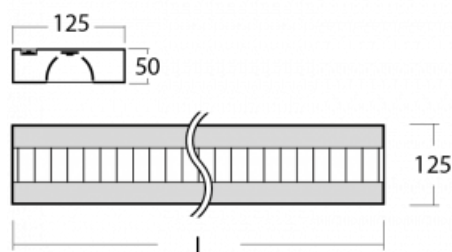

Svítidlo

Zuli-S

121S-531M-20GED/840, S

Jest dáno, že v jednoduchosti je krása, a tak vzniklo i naše systémové svítidlo Zuli-S. Svítidlo Zuli-S navázalo na léta prověřené a vyzkoušené tvary svítidel, které člověk zná již dlouhou řadu let. Ve svítidlech najdete velmi efektivní světelný zdroj LED, díky čemuž mají svítidla velmi vysokou ekonomickou a v neposlední řadě ekologickou hodnotu, neboť potřebují poměrně malé množství energie. Svítidla Zuli-S mohou být osazena parabolickou mřížkou z leštěného hliníkové plechu či opálovým difuzorem.

Technický výkres

Typ montáže	Závěsné
Typ vyzařování	Přímo-nepřímé
Tvar svítidla	Hranaté
Barva svítidla	Stříbrná
Materiál	Hliník
Životnost	L80/B20 50 000 hodin
Záruka	60 měsíců
Popis svítidla	Svítidlo závěsné
Popis zboží	mřížka matná+micro
Rozměry	1135 mm × 125 mm × 50 mm
Hmotnost	3.3 kg
Světelný zdroj	LED MODUL
Druh optiky	Matná parabolická hliníková mřížka
Světelný tok*	4300 lm ± 10 %
Teplota chromatičnosti	4000 K studená bílá
Měrný výkon	129 lm/W
MacAdam zdroje	2
Index podání barev	80
UGR max. X=4H Y=8H, ρ=70,50,20	13.3
Příkon svítidla	33.4 W ± 10 %
Zapojení svítidla	Stmívatelné DALI
Elektrické napětí	220-240V
Frekvence	50/60Hz

  IP 20

Křivka

Ke stažení[Montážní návod](#)[Fotografie](#)

Příslušenství

00-00352, K
 Kabel 3x0,75 2000mm

00-00355, K
 Kabel 5x0,75 2000mm

00-00356, K
 kabel 5x0,75 4000mm

00-00358, K
 Kabel 3x0,75 4000mm