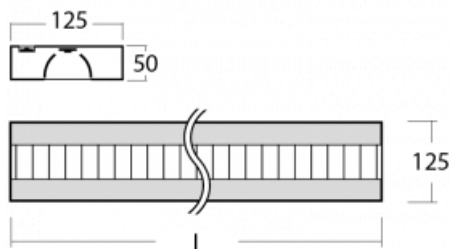

Svítidlo

Zuli-S

121S-531M-20GED/830, W

Jest dáno, že v jednoduchosti je krása, a tak vzniklo i naše systémové svítidlo Zuli-S. Svítidlo Zuli-S navázalo na léta prověřené a vyzkoušené tvary svítidel, které člověk zná již dlouhou řadu let. Ve svítidlech najdete velmi efektivní světelný zdroj LED, díky čemuž mají svítidla velmi vysokou ekonomickou a v neposlední řadě ekologickou hodnotu, neboť potřebují poměrně malé množství energie. Svítidla Zuli-S mohou být osazena parabolickou mřížkou z leštěného hliníkové plechu či opálovým difuzorem.

Technický výkres

Typ montáže	Závěsné
Typ vyzařování	Přímo-nepřímé
Tvar svítidla	Hranaté
Barva svítidla	Bílá
Materiál	Hliník
Životnost	L80/B20 50 000 hodin
Záruka	60 měsíců
Popis svítidla	Svítidlo závěsné
Popis zboží	mřížka matná+micro
Rozměry	1135 mm × 125 mm × 50 mm
Hmotnost	3.3 kg
Světelný zdroj	LED MODUL
Druh optiky	Matná parabolická hliníková mřížka
Světelný tok*	4110 lm ± 10 %
Teplota chromatičnosti	3000 K teplá bílá
Měrný výkon	123 lm/W
MacAdam zdroje	2
Index podání barev	80
UGR max. X=4H Y=8H, ρ=70,50,20	11.3
Příkon svítidla	33.4 W ± 10 %
Zapojení svítidla	Stmívatelné DALI
Elektrické napětí	220-240V
Frekvence	50/60Hz

121-00301, N
 lankový závěs 4000mm
 -1 ks

121-00302, N
 lankový závěs 6000mm
 -1 ks

121-20101, W
 2xkoncovka - plast