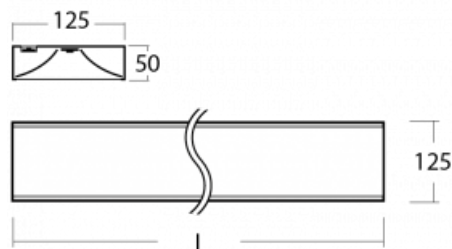

Technický výkres

Typ montáže	Závěsné
Typ vyzařování	Přímo-nepřímé
Barva svítidla	Černá
Materiál	Hliník
Životnost	L80/B20 50 000 hodin
Záruka	60 měsíců
Popis svítidla	Svítidlo závěsné
Rozměry	1415 mm × 125 mm × 50 mm
Hmotnost	3.9 kg
Světelný zdroj	LED MODUL
Druh optiky	Opálový difusor
Světelný tok*	8260 lm ± 10 %
Teplota chromatičnosti	4000 K studená bílá
Měrný výkon	132 lm/W
MacAdam zdroje	2
Index podání barev	80
Příkon svítidla	62.6 W ± 10 %
Zapojení svítidla	Stmívatelné DALI
Elektrické napětí	220-240V
Frekvence	50/60Hz

  IP 20

Křivka

Ke stažení[Montážní návod](#)[Fotografie](#)

Příslušenství

00-00352, K
 Kabel 3x0,75 2000mm

00-00355, K
 Kabel 5x0,75 2000mm

00-00356, K
 kabel 5x0,75 4000mm

00-00358, K
 Kabel 3x0,75 4000mm