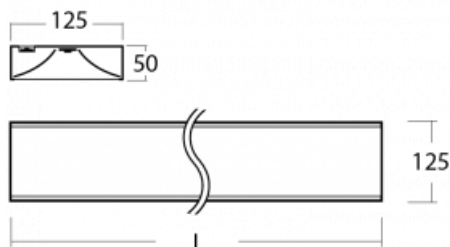

## Technický výkres

Typ montáže	Závěsné
Typ vyzařování	Přímo-nepřímé
Barva svítidla	Stříbrná
Materiál	Hliník
Životnost	L80/B20 50 000 hodin
Záruka	60 měsíců
Popis svítidla	Svítidlo závěsné
Rozměry	1415 mm × 125 mm × 50 mm
Světelný zdroj	LED MODUL
Druh optiky	Opálový difuzor
Světelný tok*	6020 lm ± 10 %
Teplota chromatičnosti	4000 K studená bílá
Měrný výkon	141 lm/W
MacAdam zdroje	2
Index podání barev	80
Příkon svítidla	42.8 W ± 10 %
Zapojení svítidla	Elektronický předřadník nestmívatelný s 1h nouzí
Elektrické napětí	220-240V
Frekvence	50/60Hz