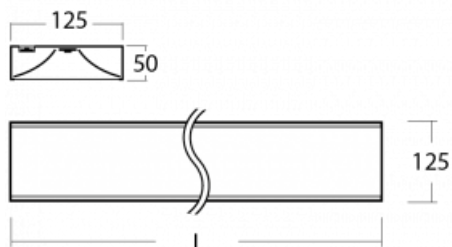

Technický výkres

Typ montáže	Závěsné
Typ vyzařování	Přímo-nepřímé
Barva svítidla	Černá
Materiál	Hliník
Životnost	L80/B20 50 000 hodin
Záruka	5 let
Popis svítidla	Svítidlo závěsné
Rozměry	1415 mm × 125 mm × 50 mm
Světelný zdroj	LED MODUL
Druh optiky	Opálový difuzor
Světelný tok*	5730 lm
Teplota chromatičnosti	3000 K teplá bílá
Měrný výkon	134 lm/W
MacAdam zdroje	2
Index podání barev	80
Příkon svítidla*	42.8 W
Zapojení svítidla	ON/OFF + 1h nouze
Elektrické napětí	220-240V
Frekvence	50/60Hz

⊕ CE IP 20

*±10 %

Křivka

Ke stažení[Montážní návod](#)[Fotografie](#)

Příslušenství

00-00352, K
 Kabel 3x0,75 2000mm

00-00355, K
 Kabel 5x0,75 2000mm

00-00356, K
 kabel 5x0,75 4000mm

121-00300, N
 lankový závěs 2000mm
 -1 ks

121-00301, N
 lankový závěs 4000mm
 -1 ks

121-00302, N
 lankový závěs 6000mm
 -1 ks

121-20101, B
 2xkoncovka - plast