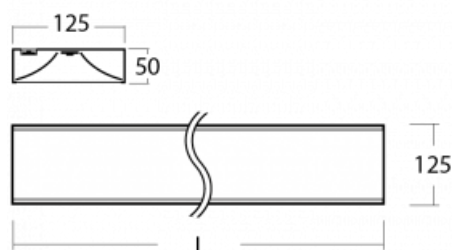

Technický výkres

Typ montáže	Závěsné
Typ vyzařování	Přímo-nepřímé
Barva svítidla	Bílá
Materiál	Hliník
Životnost	L80/B20 50 000 hodin
Záruka	5 let
Popis svítidla	Svítidlo závěsné
Rozměry	1415 mm × 125 mm × 50 mm
Světelný zdroj	LED MODUL
Druh optiky	Opalový difuzor
Světelný tok*	6020 lm
Teplota chromatičnosti	4000 K studená bílá
Měrný výkon	141 lm/W
MacAdam zdroje	2
Index podání barev	80
Příkon svítidla*	42.8 W
Zapojení svítidla	ON/OFF
Elektrické napětí	220-240V
Frekvence	50/60Hz

CE IP 20

*±10 %

Křivka

Ke stažení[Montážní návod](#)[Fotografie](#)

Příslušenství

00-00352, K
 Kabel 3x0,75 2000mm

00-00355, K
 Kabel 5x0,75 2000mm

00-00356, K
 kabel 5x0,75 4000mm