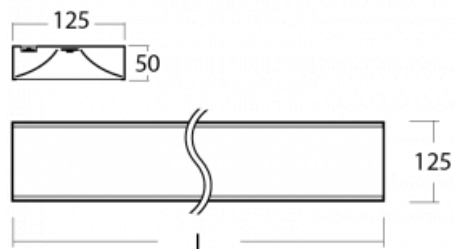

Technický výkres

| | |
|------------------------|--------------------------|
| Typ montáže | Závěsné |
| Typ vyzařování | Přímo-nepřímé |
| Barva svítidla | Bílá |
| Materiál | Hliník |
| Životnost | L80/B20 50 000 hodin |
| Záruka | 5 let |
| Popis svítidla | Svítidlo závěsné |
| Rozměry | 1135 mm × 125 mm × 50 mm |
| Světelný zdroj | LED MODUL |
| Druh optiky | Opálový difusor |
| Světelný tok* | 4530 lm |
| Teplota chromatičnosti | 4000 K studená bílá |
| Měrný výkon | 142 lm/W |
| MacAdam zdroje | 2 |
| Index podání barev | 80 |
| Příkon svítidla* | 32 W |
| Zapojení svítidla | ON/OFF |
| Elektrické napětí | 220-240V |
| Frekvence | 50/60Hz |

CE IP 20

*±10 %

Křivka

Ke stažení[Montážní návod](#)[Fotografie](#)

Příslušenství

00-00352, K
 Kabel 3x0,75 2000mm

00-00355, K
 Kabel 5x0,75 2000mm

00-00356, K
 kabel 5x0,75 4000mm