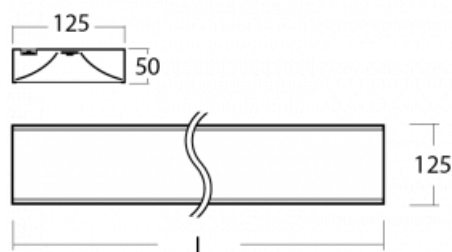

Svítidlo

Zuli-S

121S-501I-25GGM/840, W

Jest dáno, že v jednoduchosti je krása, a tak vzniklo i naše systémové svítidlo Zuli-S. Svítidlo Zuli-S navázalo na léta prověřené a vyzkoušené tvary svítidel, které člověk zná již dlouhou řadu let. Ve svítidlech najdete velmi efektivní světelný zdroj LED, díky čemuž mají svítidla velmi vysokou ekonomickou a v neposlední řadě ekologickou hodnotu, neboť potřebují poměrně malé množství energie. Svítidla Zuli-S mohou být osazena parabolickou mřížkou z leštěného hliníkové plechu či opálovým difuzorem.

Technický výkres

Typ montáže	Závěsné
Typ vyzařování	Přímo-nepřímé
Barva svítidla	Bílá
Materiál	Hliník
Životnost	L80/B20 50 000 hodin
Záruka	5 let
Popis svítidla	Svítidlo závěsné
Popis zboží	mikroprizma
Rozměry	1415 mm × 125 mm × 50 mm
Světelný zdroj	LED MODUL
Druh optiky	Mikroprizma
Světelný tok*	5880 lm
Teplota chromatičnosti	4000 K studená bílá
Měrný výkon	124 lm/W
MacAdam zdroje	2
Index podání barev	80
UGR max. X=4H Y=8H, ρ=70,50,20	15.8
Příkon svítidla*	47.3 W
Zapojení svítidla	ON/OFF + 1h nouze
Elektrické napětí	220-240V
Frekvence	50/60Hz

⊥ CE IP 20

*±10 %

Křivka

Ke stažení[Montážní návod](#)[Fotografie](#)

Příslušenství

00-00352, K
 Kabel 3x0,75 2000mm

00-00355, K
 Kabel 5x0,75 2000mm

00-00356, K
 kabel 5x0,75 4000mm