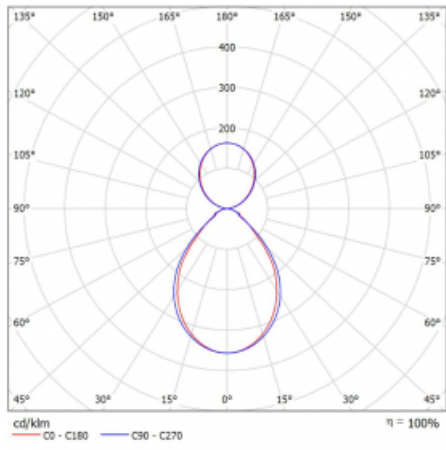

## Technický výkres

Typ montáže	Závěsné
Typ vyzařování	Přímo-nepřímé
Barva svítidla	Černá
Materiál	Hliník
Životnost	L80/B20 50 000 hodin
Záruka	5 let
Popis svítidla	Svítidlo závěsné
Popis zboží	mikroprizma
Rozměry	1415 mm × 125 mm × 50 mm
Světelný zdroj	LED MODUL
Druh optiky	Mikroprizma
Světelný tok*	5880 lm
Teplota chromatičnosti	4000 K studená bílá
Měrný výkon	124 lm/W
MacAdam zdroje	2
Index podání barev	80
UGR max. X=4H Y=8H, ρ=70,50,20	15.8
Příkon svítidla*	47.3 W
Zapojení svítidla	ON/OFF + 1h nouze
Elektrické napětí	220-240V
Frekvence	50/60Hz