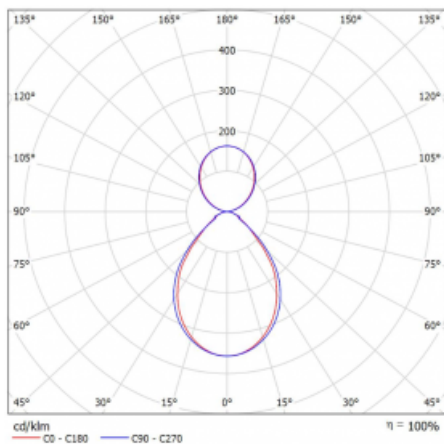

Křivka

Příkon svítidla* 47.3 W

Zapojení svítidla ON/OFF

Elektrické napětí 220-240V

Frekvence 50/60Hz

⊕ CE IP 20

* $\pm 10\%$